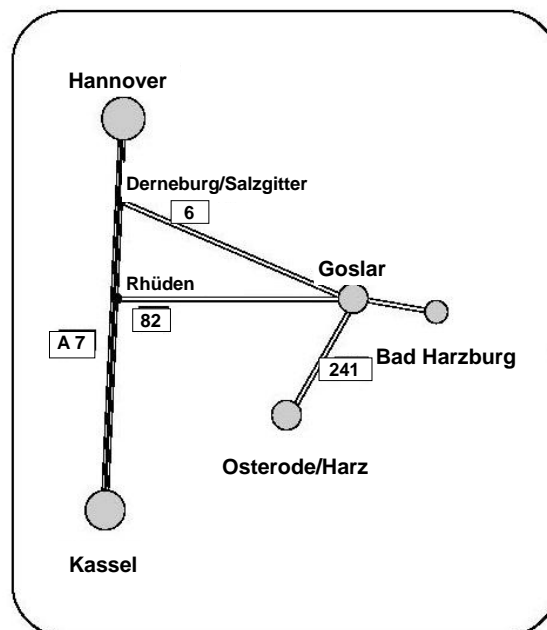

### Anreise mit dem Auto

*Anreise aus Richtung Norden*

- auf der A 7,  
Abfahrt Salzgitter-Derneburg;

*Anreise aus Richtung Süden*

- auf der A 7, Abfahrt Rhüden

Der Stadtteil Jürgenohl und das Krankenhaus sind ausgeschildert.

### Anreise mit dem Bus

Stadtbusse 801, 802 und 806 ab  
Bahnhof (Odeon) in Richtung Krankenhaus.  
Die Rettungsschule befindet sich direkt hinter dem  
Besucherparkplatz des Krankenhauses.  
Über die aktuellen Fahrzeiten der Buslinien können  
Sie sich unter [www.stadtbus-goslar.de](http://www.stadtbus-goslar.de) informieren.