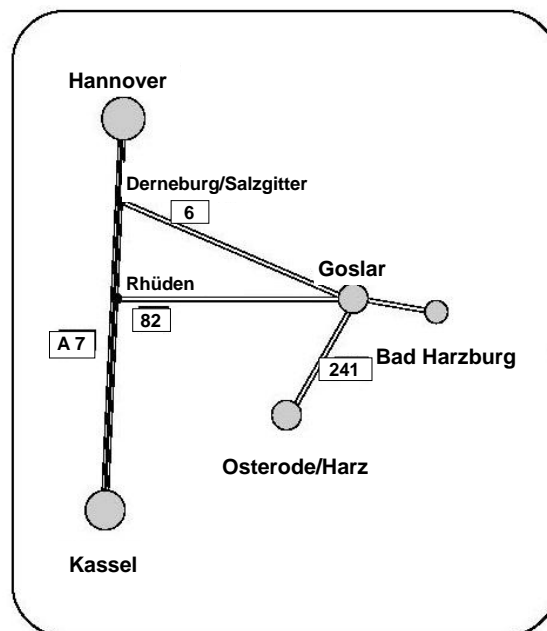

- auf der A 7, Abfahrt Rhüden

Der Stadtteil Jürgenohl und das Krankenhaus sind ausgeschildert.

Anreise mit dem Bus

Stadtbusse 801, 802 und 806 ab
Bahnhof (Odeon) in Richtung Krankenhaus.
Die Rettungsschule befindet sich direkt hinter dem
Besucherparkplatz des Krankenhauses.
Über die aktuellen Fahrzeiten der Buslinien können
Sie sich unter www.stadtbus-goslar.de informieren.