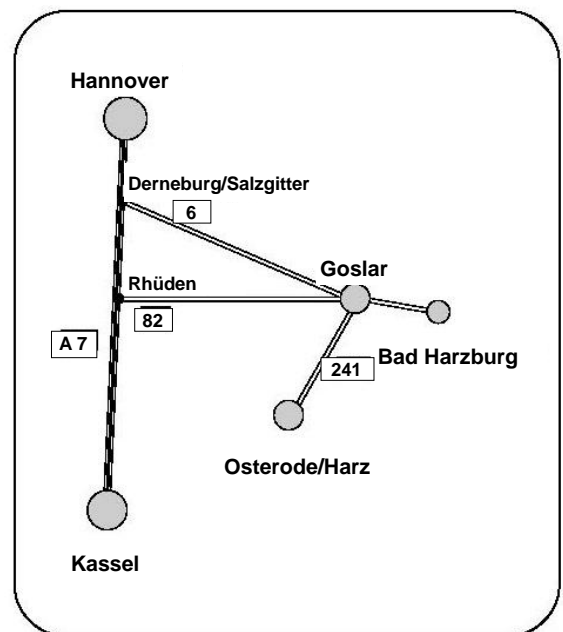

- auf der A 7, Abfahrt Rhüden

Der Stadtteil Jürgenohl und das Krankenhaus sind ausgeschildert.

Anreise mit dem Bus

Stadtbusse 801, 802 und 806 ab
Bahnhof (Odeon) in Richtung Krankenhaus.
Die Rettungsschule befindet sich direkt hinter dem
Besucherparkplatz des Krankenhauses.
Über die aktuellen Fahrzeiten der Buslinien können
Sie sich unter www.stadtbus-goslar.de informieren.